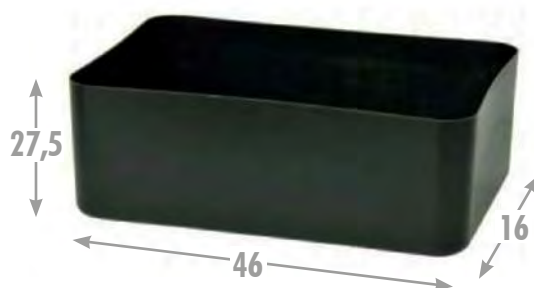

Fondo Rigido **MEDIUM**

MISURE / MEASURES

46x27,5x16 cm

Fondo rigido per scarpiera/
Rigid bottom for shoe rack

**CONFEZIONE DA 10 PZ/
PACKING 10 PCS**

**AVAILABLE UNTIL
2025**

Nero
BLACK

Fondo Rigido **MAXI**

MISURE / MEASURES

49x35x16 cm

Fondo rigido per scarpiera/
Rigid bottom for shoe rack

**CONFEZIONE DA 10 PZ/
PACKING 10 PCS**

**AVAILABLE UNTIL
2025**