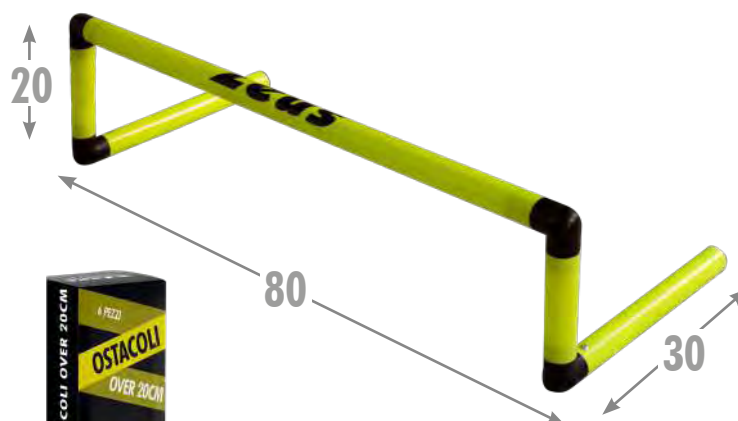

MATERIALE / MATERIAL

PVC